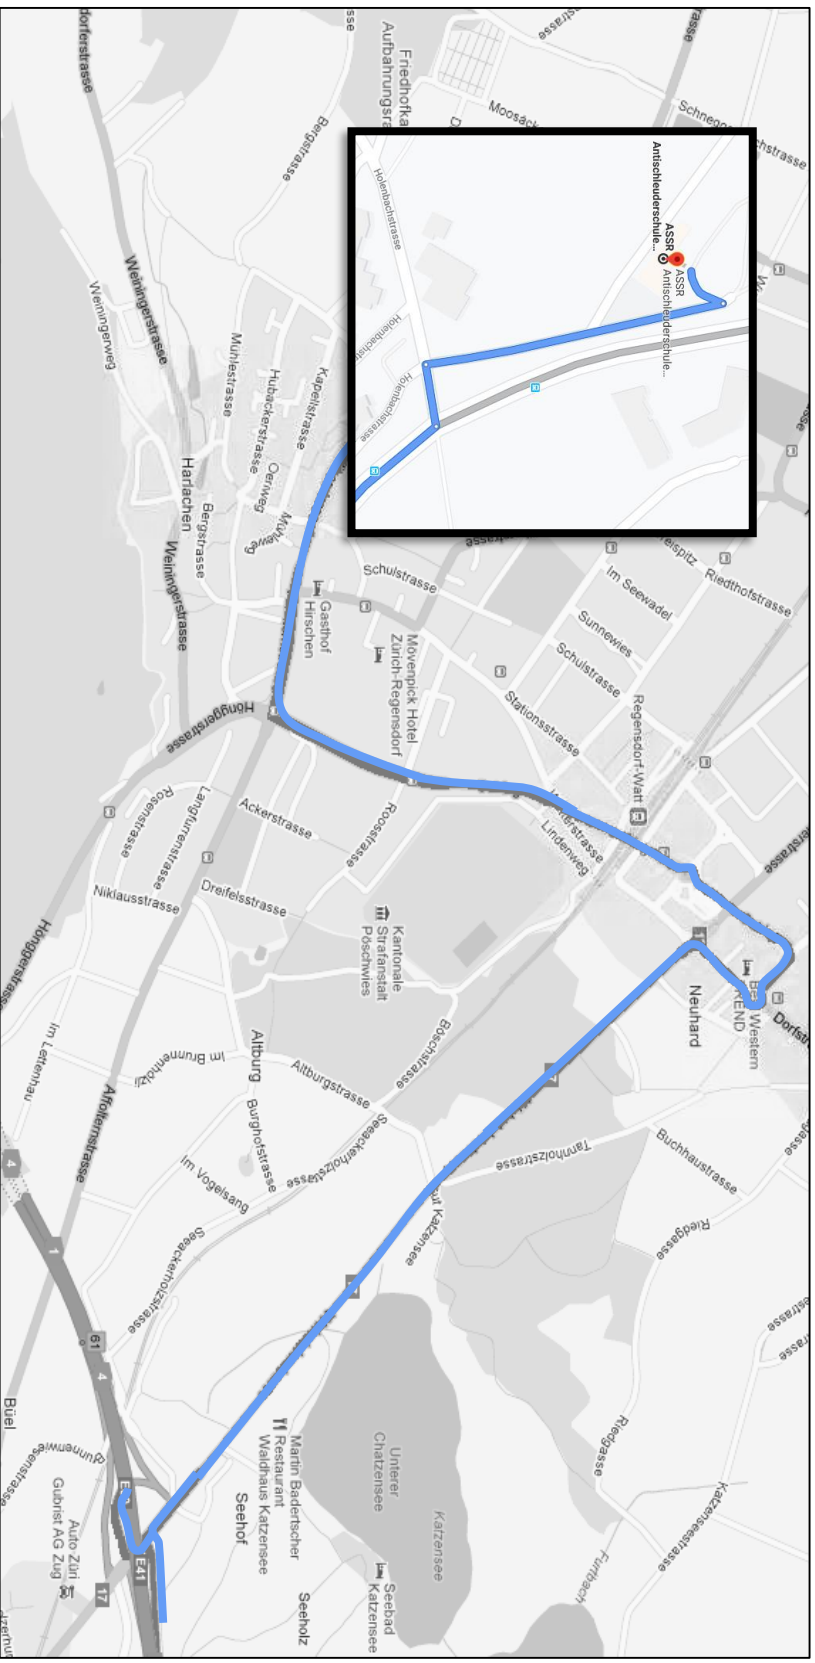

Anfahrt

ASSR Antischleuderschule Reggendorf

Neue Dällikerstrasse 1

8105 Reggendorf

044 843 30 00

Bei älteren Navis: Holenbachstrasse 1 eingeben

Nach der Abzweigung "Neue Dällikerstrasse" - VOR der 30er Zone - die erste Strasse rechts zum Parkplatz fahren und dort parkieren. Die Anmeldung ist im Gebäude.